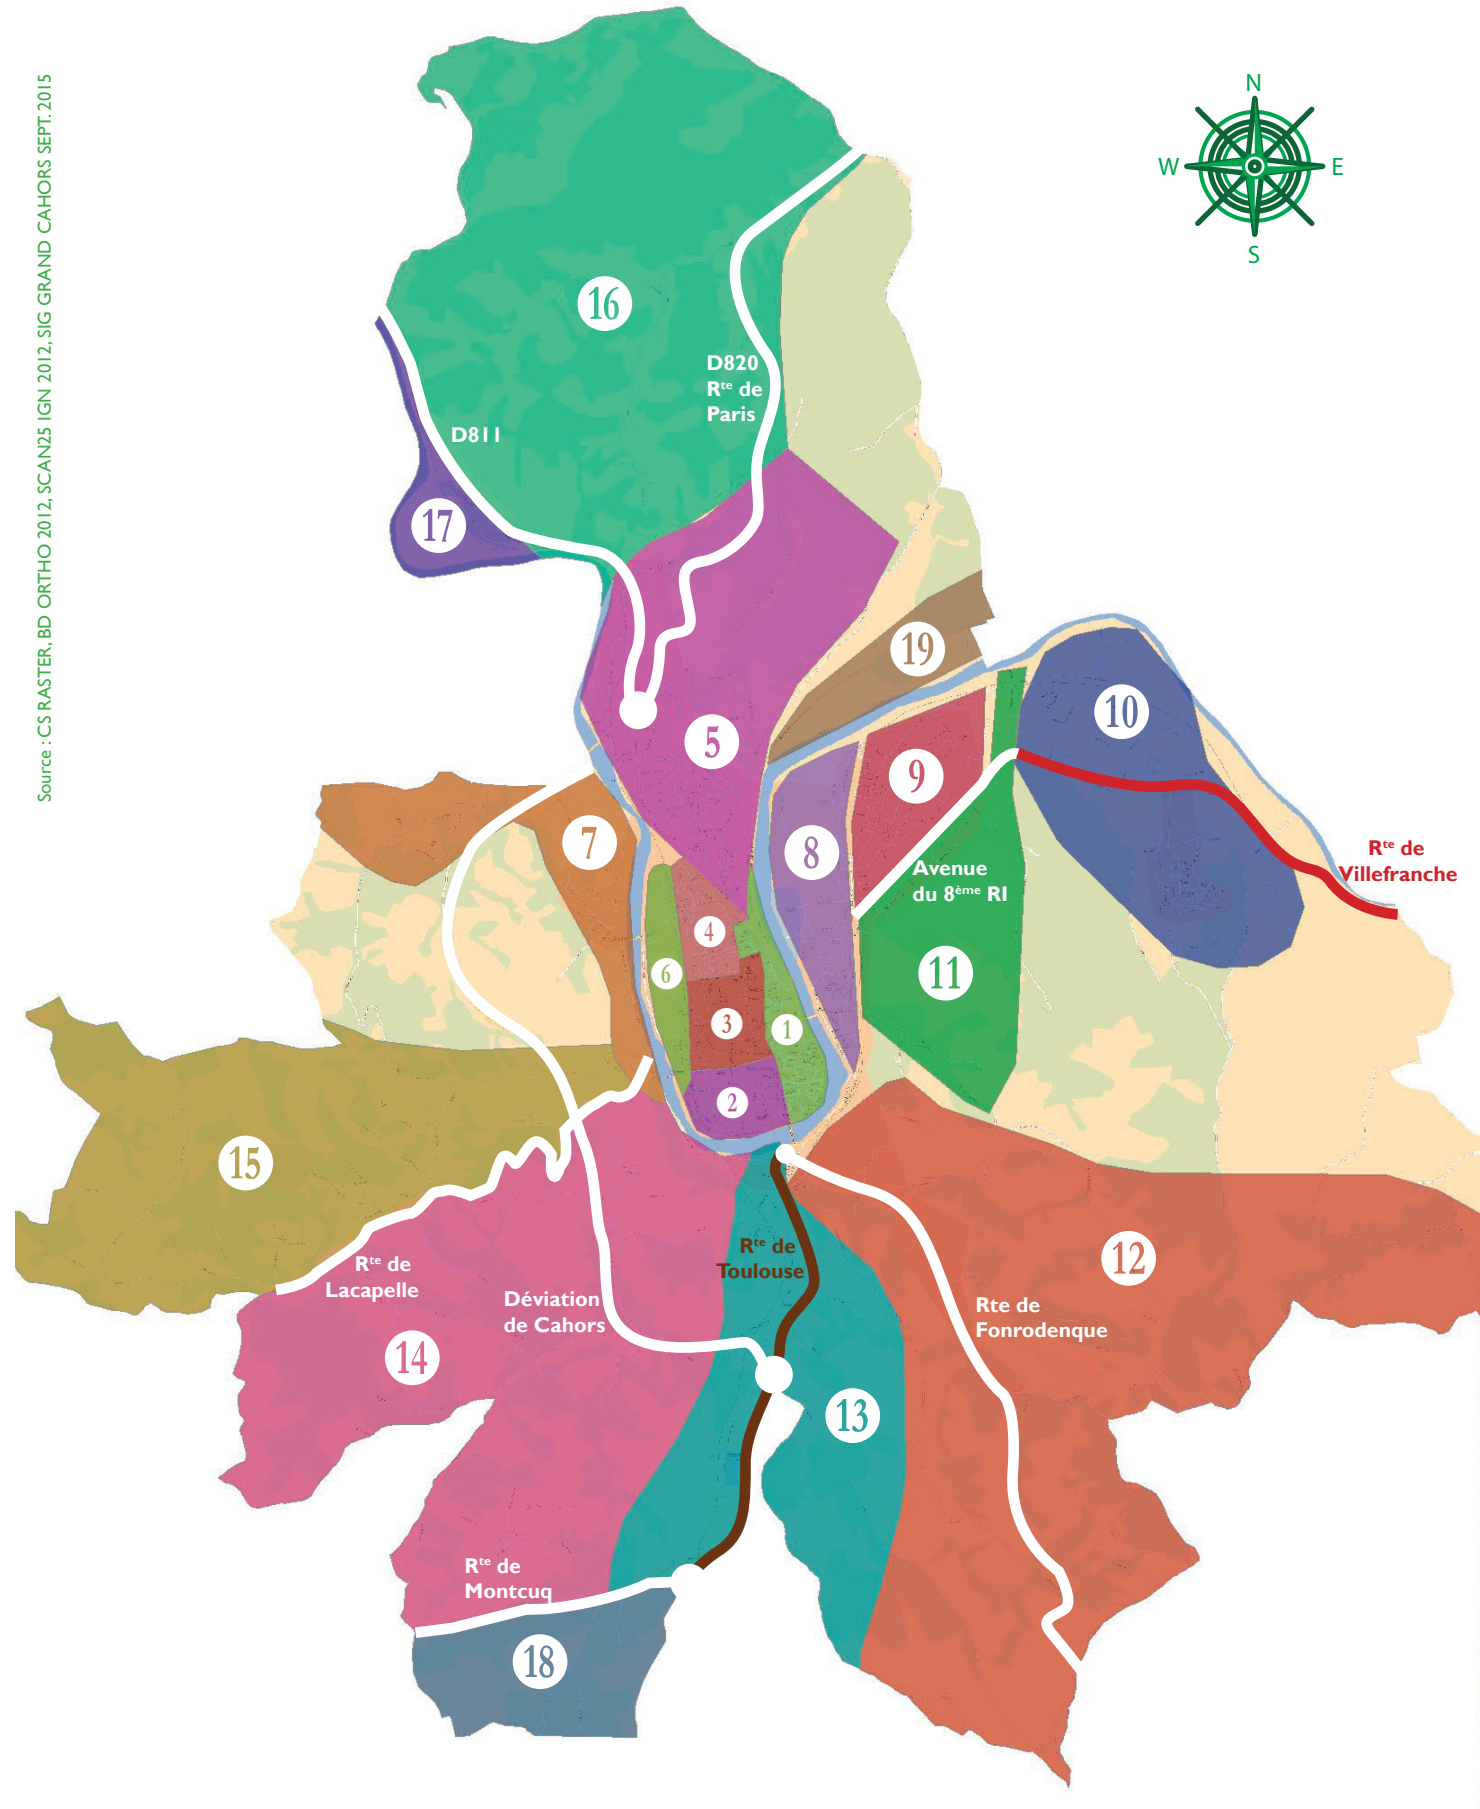

NOUVEAU ZONAGE DE COLLECTE DE LA COMMUNE DE CAHORS à compter d'avril 2024

Source : CS RASTER, BD ORTHO 2012, SCAN25 IGN 2012, SIG GRAND CAHORS SEPT. 2015

Centre-ville

	ORDURES MÉNAGÈRES	EMBALLAGES RECYCLABLES	ORDURES MÉNAGÈRES	EMBALLAGES RECYCLABLES
1 Secteur sauvegardé	Du lundi au samedi 5h - 12h	Mardi et vendredi 5h - 7h30	11 Camp des Monges, Artix, Simele	Lundi 5h - 12h Jeudi 5h - 12h
2 Centre ville Sud y compris rue Wilson	Mardi 5h - 7h30	Mercredi 5h - 7h 30	12 Rte de Lalbenque, rural Sud Est	Mardi 8h - 12h Mercredi 8h - 12h
3 Centre ville Nord	Mardi 5h - 7h30	Mercredi 5h - 7h 30	13 Combe de la Rte de Toulouse, Bartassec	Mercredi 8h - 12h Jeudi 5h - 12h
4 St Namphaise Ste Valérie	Mardi 7h30 - 12h	Mercredi 7h 30 - 12h	14 Lacapelle Ouest	Lundi 13h 30 - 20h 30 Vendredi 7h - 12h
5 Lamothe Bellevue	Jeudi 5h - 12h	Lundi 5h - 12h	15 Lacapelle Est	Mercredi 5h30 - 12h 30 Mercredi 5h30 - 12h 30
6 Plaine du Pal	Mardi 5h - 8h30	Mercredi 5h - 8h 30	16 Saint-Henri	Mercredi 5h - 12h Jeudi 5h - 12h
7 Croix de Fer La Gravette	Vendredi 5h 30 - 12h 30	Vendredi 5h 30 - 12h 30	17 ZI Englandières	Jeudi 5h - 12h Mercredi 5h - 12h
8 Cabessut	Mercredi 5h 30 - 12h 30	Lundi 5h 30 - 12h 30	18 D7 La Barraque	Vendredi 5h 30 - 12h 30 Mardi 5h 30 - 12h 30
9 Terre Rouge	Jeudi 5h 30 - 12h 30	Mardi 5h 30 - 12h 30	19 Les Tuileries	Mercredi 5h 30 - 12h 30 Mardi 5h 30 - 12h 30
10 Le Payrat Bégoux	Mercredi 5h 30 - 12h 30	Lundi 5h 30 - 12h 30	Rte de Villefranche	Lundi 5h - 7h Jeudi 5h - 12h
			Rte de Toulouse	Vendredi 5h - 12h Jeudi 5h - 12h